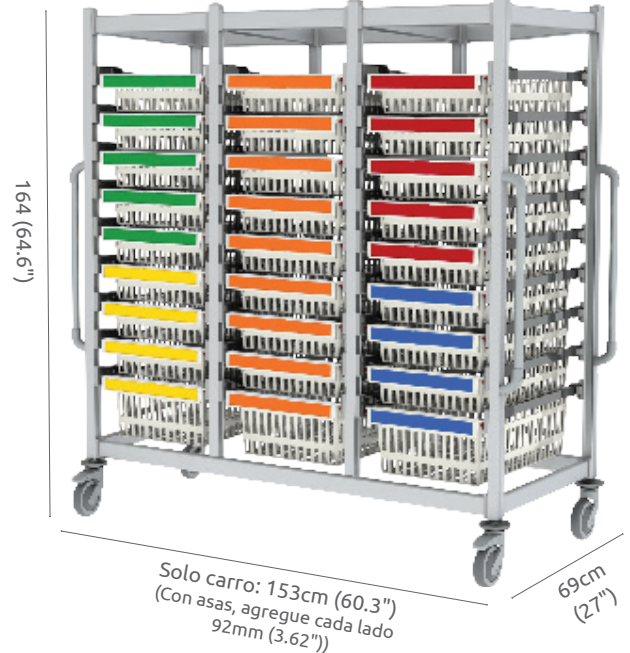

EL CARRO ABIERTO DE TRANSPORTE SALUS ESTÁ DISEÑADO PARA PROPORCIONAR UN CARRO LIGERO Y DURADERO PARA EL TRANSPORTE DE SUMINISTROS MÉDICOS EN EL CAMPUS DEL HOSPITAL Y ENTRE LOS CAMPUS CERCANOS.

✓ **LIGERO**

✓ **LAVABLE**

✓ **FÁCIL DE EMPUJAR**

✓ **NO SE OXIDA**

✓ **NO SE DESCASCARILLA LA PINTURA EN EL FUTURO**

El marco está hecho de aluminio anodizado de alta calidad, combinado con rieles de nylon, aluminio y cestas de ABS. Esta combinación proporciona una solución duradera a lo largo de los años. El carro se puede limpiar y desinfectar fácilmente. El carro está disponible en tres versiones, simple, doble y triple:

Salus Single U 164 (64.6") cart

Número de artículo:
SLS-U-1640

Salus double U 164 (64.6") cart

Número de artículo:
SLS-UU-1640

Salus Triple U 164 (64.6") cart

Número de artículo:
SLS-UUU-1640

¡Nota! Los módulos ISO, los rieles de soporte y las asas deben pedirse por separado.

Configuración y alturas disponibles:

Height	U	UU	UUU	E	EE
116cm (45.7")	✓	✓		✓	✓
140cm (55.1")	✓	✓		✓	✓
164cm (64.6")	✓	✓	✓	✓	✓
188cm (74")	✓	✓		✓	✓

¿Sabías que? Salus era una diosa romana. Era la diosa de la seguridad y el bienestar (bienestar, salud y prosperidad) tanto del individuo como del Estado. A veces se la equipara con la diosa griega Hygieia.

NOS COMPROMETEMOS A REDUCIR LA HUELLA DE CARBONO