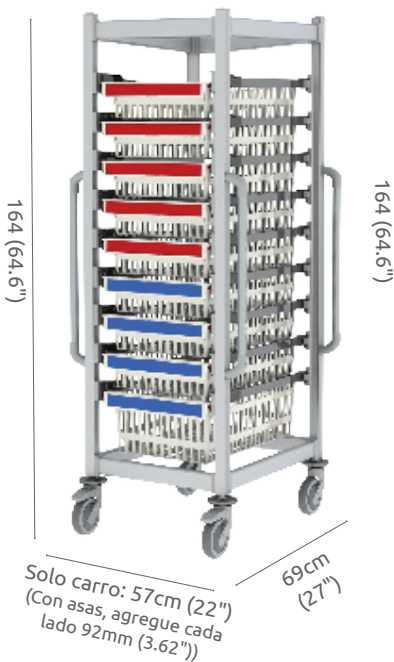

EL CARRO ABIERTO DE TRANSPORTE SALUS ESTÁ DISEÑADO PARA PROPORCIONAR UN CARRO LIGERO Y DURADERO PARA EL TRANSPORTE DE SUMINISTROS MÉDICOS EN EL CAMPUS DEL HOSPITAL Y ENTRE LOS CAMPUS CERCANOS.

✓ **LIGERO**

✓ **LAVABLE**

✓ **FÁCIL DE EMPUJAR**

✓ **NO SE OXIDA**

✓ **NO SE DESCASCARILLA LA PINTURA EN EL FUTURO**

El marco está hecho de aluminio anodizado de alta calidad, combinado con rieles de nylon, aluminio y cestas de ABS. Esta combinación proporciona una solución duradera a lo largo de los años. El carro se puede limpiar y desinfectar fácilmente. El carro está disponible en tres versiones, simple, doble y triple:

Salus Single U 164 (64.6") cart

Número de artículo:
SLS-U-1640

Salus double U 164 (64.6") cart

Número de artículo:
SLS-UU-1640

Salus Triple U 164 (64.6") cart

Número de artículo:
SLS-UUU-1640

¡Nota! Los módulos ISO, los rieles de soporte y las asas deben pedirse por separado.

Configuración y alturas disponibles:

Height	U	UU	UUU	E	EE
116cm (45.7")	✓	✓		✓	✓
140cm (55.1")	✓	✓		✓	✓
164cm (64.6")	✓	✓	✓	✓	✓
188cm (74")	✓	✓		✓	✓

¿Sabías que? Salus era una diosa romana. Era la diosa de la seguridad y el bienestar (bienestar, salud y prosperidad) tanto del individuo como del Estado. A veces se la equipara con la diosa griega Hygieia.

NOS COMPROMETEMOS A REDUCIR LA HUELLA DE CARBONO