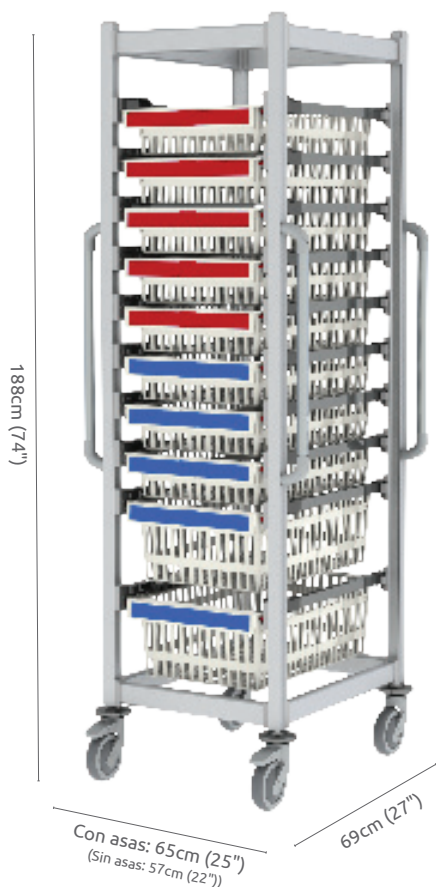

EL CARRO ABIERTO DE TRANSPORTE SALUS ESTÁ DISEÑADO PARA PROPORCIONAR UN CARRO LIGERO Y DURADERO PARA EL TRANSPORTE DE SUMINISTROS MÉDICOS EN EL CAMPUS DEL HOSPITAL Y ENTRE LOS CAMPUS CERCANOS.

✓ **LIGERO**

✓ **LAVABLE**

✓ **FÁCIL DE EMPUJAR**

✓ **NO SE OXIDA**

✓ **NO SE DESCASCARILLA LA PINTURA EN EL FUTURO**

El marco está hecho de aluminio anodizado de alta calidad, combinado con rieles de nylon, aluminio y cestas de ABS. Esta combinación proporciona una solución duradera a lo largo de los años. El carro se puede limpiar y desinfectar fácilmente. El carro está disponible en dos versiones, simple y doble:

Carro individual Salus U 188

Número de artículo: SLS-U-1880

Carro doble Salus U 188

Número de artículo: SLS-UU-1880

Configuración y alturas disponibles:

Height	U	UU	UUU	E	EE
116cm (45.7")	✓	✓		✓	✓
140cm (55.1")	✓	✓		✓	✓
164cm (64.6")	✓	✓	✓	✓	✓
188cm (74")	✓	✓		✓	✓

¿Sabías que? Salus era una diosa romana. Era la diosa de la seguridad y el bienestar (bienestar, salud y prosperidad) tanto del individuo como del Estado. A veces se la equipara con la diosa griega Hygieia.

NOS COMPROMETEMOS A REDUCIR LA HUELLA DE CARBONO

¡Nota! Los módulos ISO, los rieles de soporte y las asas deben pedirse por separado.