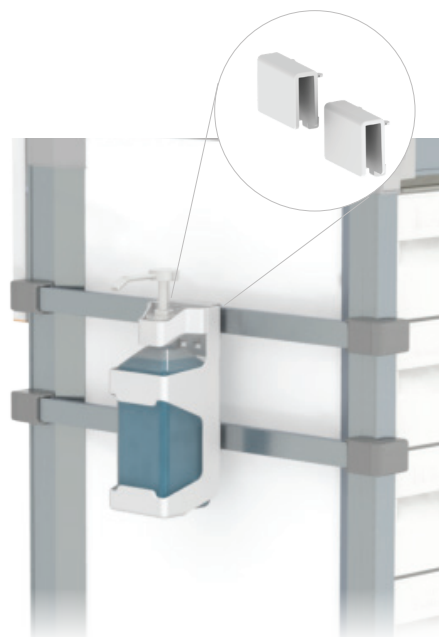

- STAMPATO IN POLIPROPILENE
- LAVABILE
- DIVERSE OPZIONI DI MONTAGGIO
- MECCANISMO A SGANCIO RAPIDO SEMPLICE ED INVISIBILE

Diametro massimo della bottiglia: 7 cm

FISSAGGIO DIRETTO A PARETE

DLBH-PP

(Viti e tasselli non inclusi)

GANCI PER GUIDE DIN

DIN-HKS-GBH-SET

GANCI PER LETTO DEGENZA

BED-HKS-GBH-SET