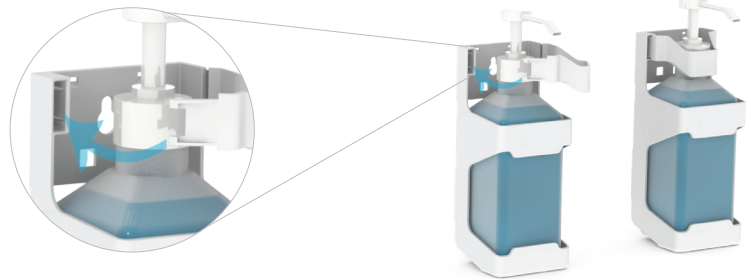

- STAMPATO IN POLIPROPILENE
- LAVABILE
- DIVERSE OPZIONI DI MONTAGGIO
- MECCANISMO A SGANCIO RAPIDO SEMPLICE ED INVISIBILE

Diametro massimo della bottiglia: 7 cm

FISSAGGIO DIRETTO A PARETE

DLBH-PP

(Viti e tasselli non inclusi)

GANCI PER GUIDE DIN

DIN-HKS-GBH-SET

GANCI PER LETTO DEGENZA

BED-HKS-GBH-SET