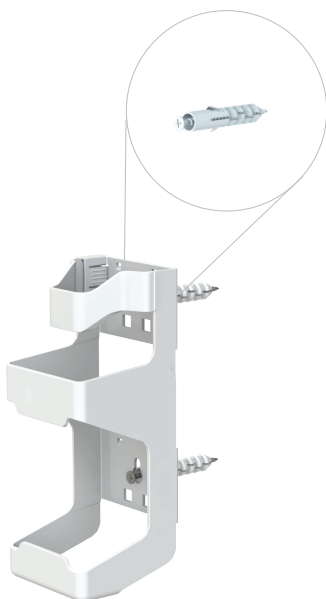

- STAMPATO IN POLIPROPILENE
- LAVABILE
- DIVERSE OPZIONI DI MONTAGGIO
- MECCANISMO A SGANCIO RAPIDO SEMPLICE ED INVISIBILE

Diametro massimo della bottiglia: 7 cm

FISSAGGIO DIRETTO A PARETE

DLBH-PP

(Viti e tasselli non inclusi)

GANCI PER GUIDE DIN

DIN-HKS-GBH-SET

GANCI PER LETTO DEGENZA

BED-HKS-GBH-SET