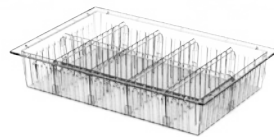

## A CONTINUACIÓN SE ENCUENTRAN LOS MÓDULOS, DIVISORES Y ACCESORIOS DISPONIBLES

Almacenamiento ESTÁNDAR (polímeros termoplásticos):

MÓDULOS CREMA ABS

Bandeja de 5 cm (2 ") de profundidad

**T054060**

Bandeja de 10 cm (4 ") de profundidad

**T104060**

Cesta de 10 cm (4 ") de profundidad

**B104060**

Cesta de 20 cm (8 ") de profundidad

**B204060**

MÓDULOS DE PLÁSTICO TRANSPARENTE

Policarbonato

Bandeja de 5 cm (2 ") de profundidad

**T054060PC**

Bandeja de 10 cm (4 ") de profundidad

**T104060PC**

Cesta de 20 cm (8 ") de profundidad

**B204060PC**

Bandeja de 20 cm (8 ") de profundidad

**T204060PC**

MÓDULOS VERDES